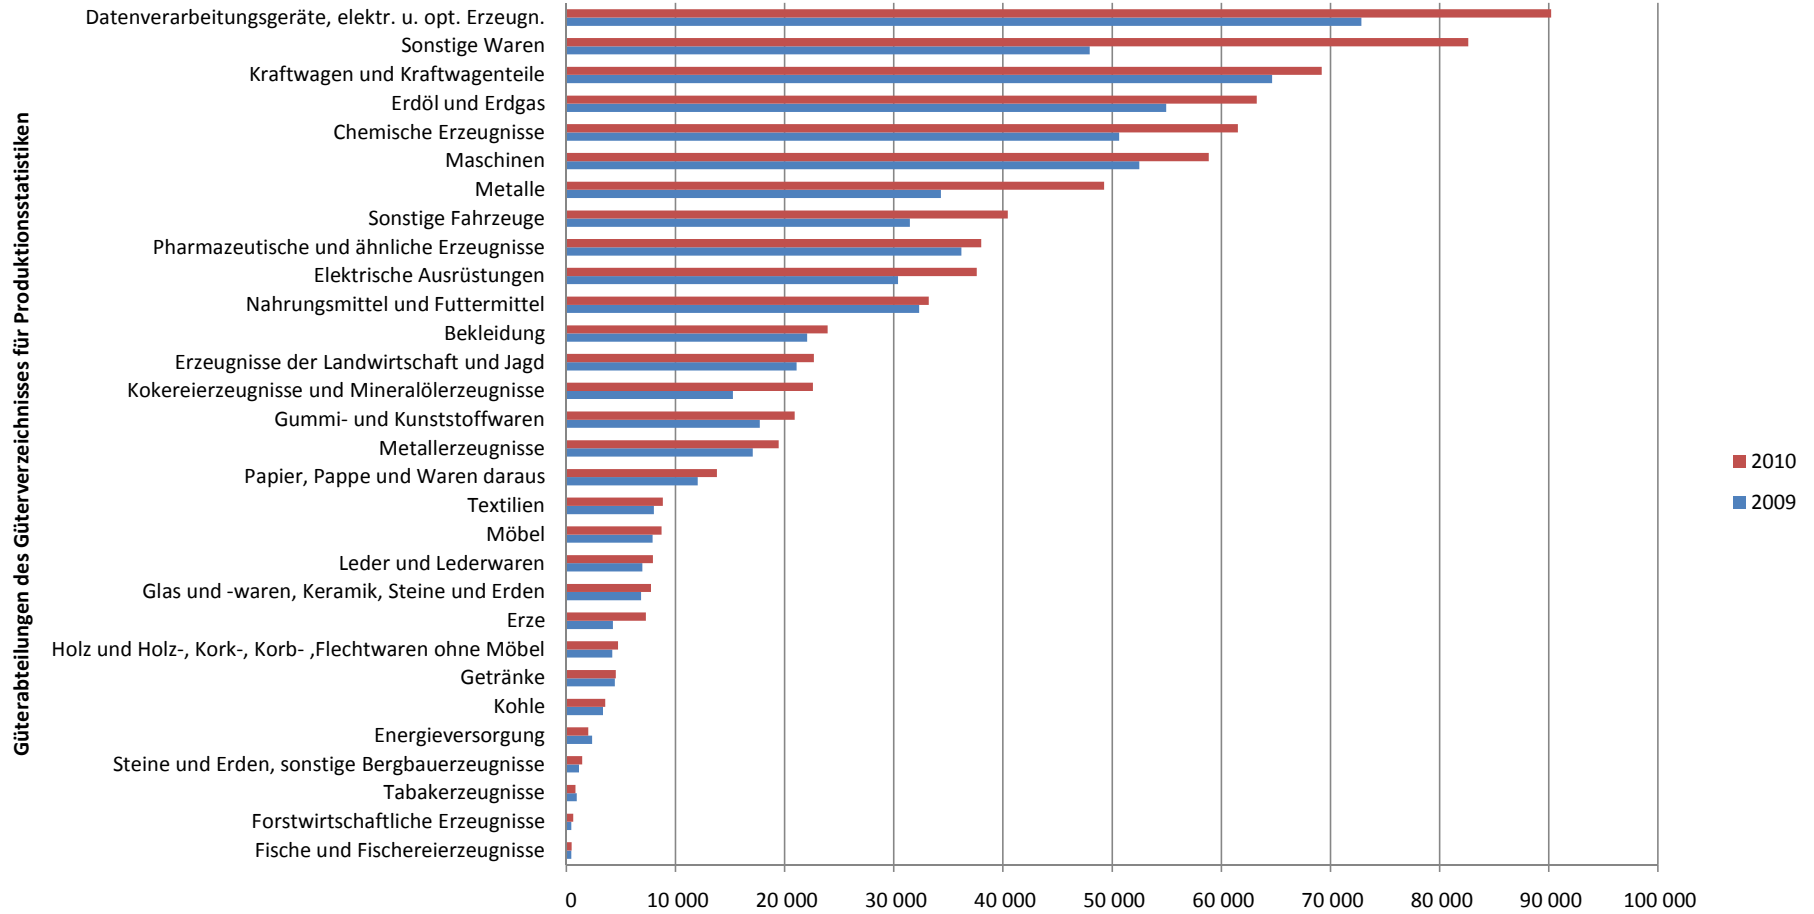

Warenstruktur der deutschen Importe 2009 und 2010 in Mio. Euro

Quelle: Statistisches Bundesamt, Außenhandelsstatistik